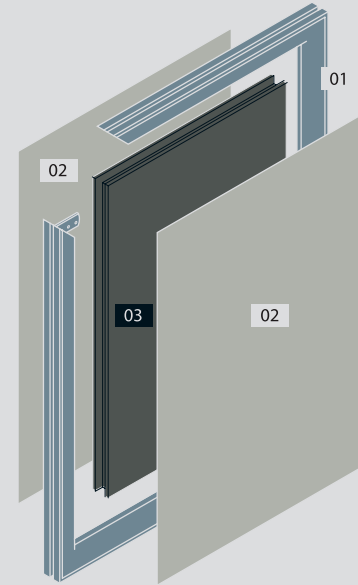

## KAEFER ACOUSTIC PANELL®

bereichert Räume als großformatiges Wandbild und lässt zugleich eine bessere akustische Atmosphäre entstehen.

Die Schallreflexion wird nachhaltig gedämpft, ohne dass die akustische Funktion des Bildes sichtbar ist:

KAEFER Acoustic Panells machen Ihre Raumakustik zu einem Kunstwerk, das alle Blicke auf sich zieht. Sie genießen weitreichende Freiheit in der Formatwahl. Fast alle Formate sind realisierbar. Ein akustisch wirksames Kunstwerk absorbiert den Schall und verringert die Nachhallzeit.

### 02 | individuelle gestaltung

Die beidseitige Textilbespannung kann bei freier Motivwahl digital in brillanter Qualität bedruckt werden

### 03 | perfekte akustik

Das Herzstück aller Produkte ist der schallabsorbierende Kern aus einem speziell entwickelten Basotect® Schaumstoff D=50 mm.